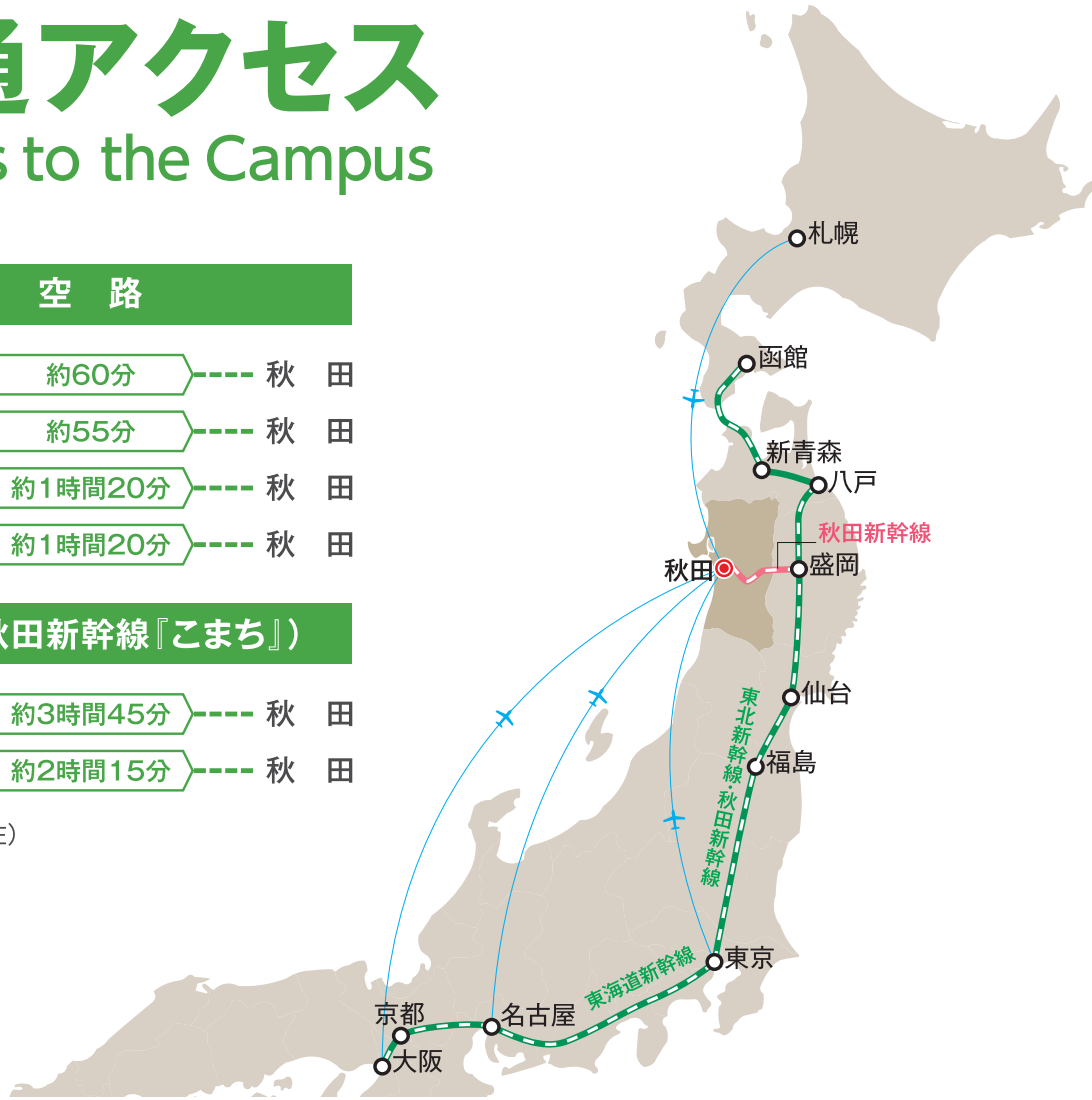

交通アクセス

Access to the Campus

空路

東京	約60分	秋田
札幌	約55分	秋田
名古屋	約1時間20分	秋田
大阪	約1時間20分	秋田

JR (秋田新幹線『こまち』)

東京	約3時間45分	秋田
仙台	約2時間15分	秋田

(2018年4月現在)

路線バスとショッピングセンター

本学キャンパスと最寄りのJR和田駅間および本学キャンパスと最寄りの大型ショッピングセンター(イオンモール秋田)間は、路線バス(いずれも片道160円)が運行されています。多くの学生が、休み時間や放課後、休日を利用して買い物などを楽しんでいます(所要時間約15分)。

JR最寄り駅・空港からの所要時間