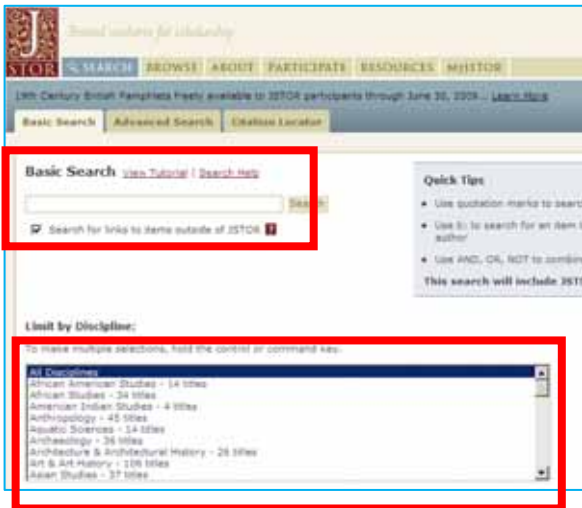

Basic Search

自然語を用いたシンプルな検索方法です。

・フレーズ検索も可能です。

“business analysis”のように、“(ダブルコーテーション)マークでフレーズをくくって検索します。

・分野を選択することも可能です。

・ブール演算子 (AND, OR, NOT) を利用した検索が可能です。例 : labour OR labor

・タイトル、著者名など、フィールドを指定した検索が可能です。

例 : 著者名の場合 au:Smith

タイトル名の場合 ti:"parabolic equations"

フィールドの種類

ti: タイトル (全般)

au: 著者名 (全般)

ca: 図表のタイトル

vo: volume

sn: (in:) ISSN 番号

ta: 文献タイトル

aa: 文献著者

ab: 抄録

no: issue or number

例 : sn:00219347, in:00219347

rt: 書評のタイトル

ra: 書評の著者

so: (jo:) ジャーナルタイトル