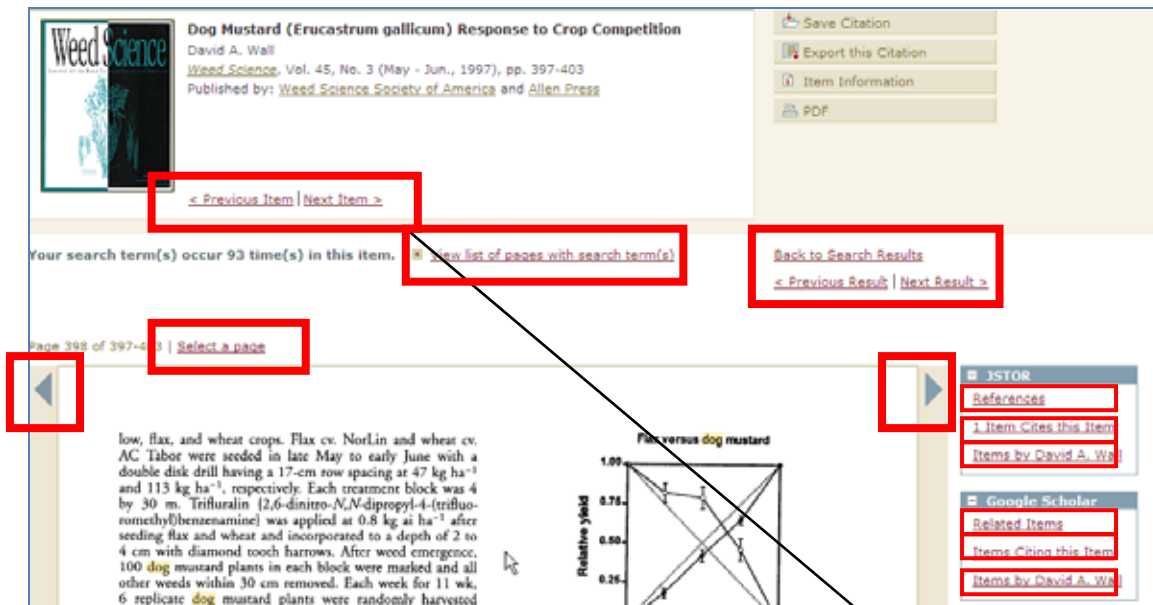

4. 文献表示

文献は、オリジナル文献のスキャンデータが表示されます。

ページの移動は以下の4通りあります。

Select a Page : 文献の各ページをサムネイル表示し、閲覧したいページを選択可能です。

Previous page : 前後のページへ移動します。

Previous Item ・ Next Item : 前後に掲載されている文献へ移動します。

Back to Search Results : 検索結果一覧に戻ります。

Previous Result ・ Next Result : 前後の検索結果の文献ページを表示します。

View list of pages with search term(s) : 各ページに含まれる検索語の数を表示します。