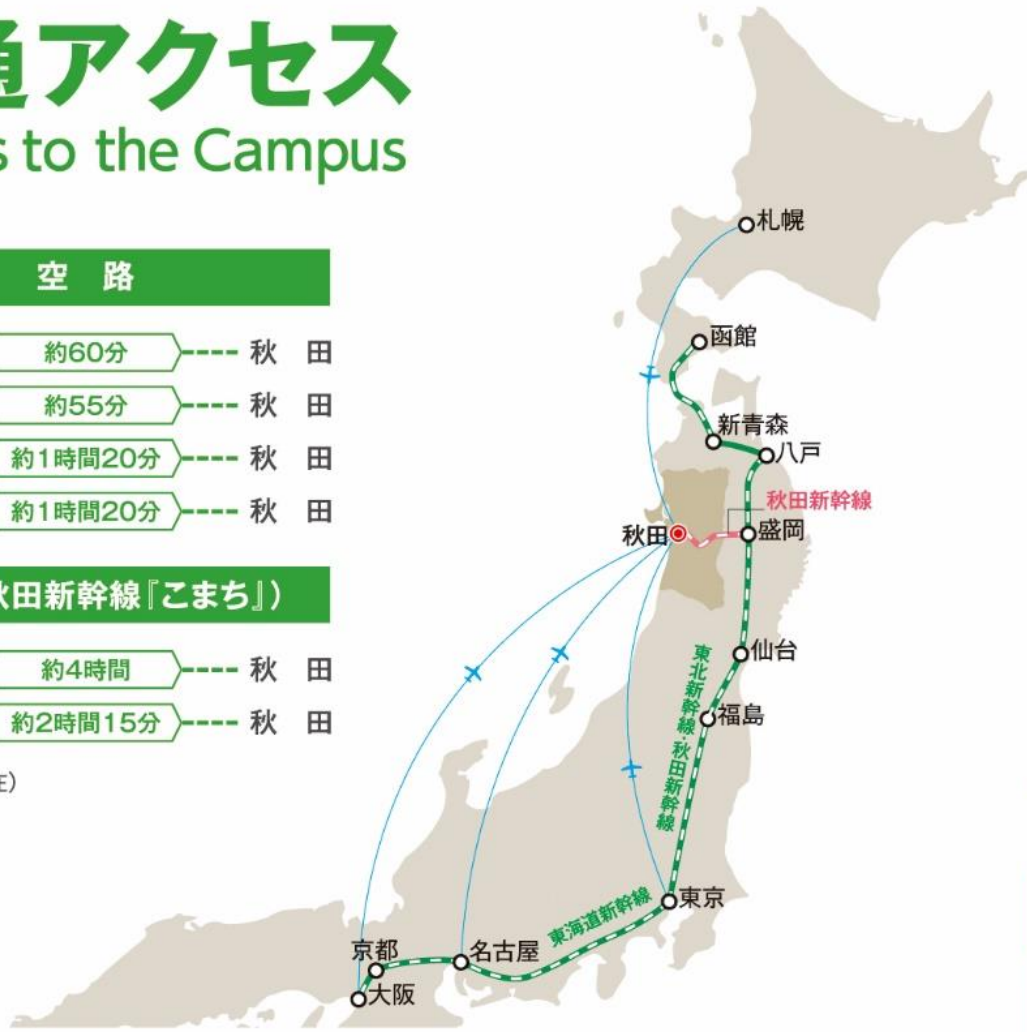

交通アクセス

Access to the Campus

空路

東京	約60分	秋田
札幌	約55分	秋田
名古屋	約1時間20分	秋田
大阪	約1時間20分	秋田

JR (秋田新幹線「こまち」)

東京	約4時間	秋田
仙台	約2時間15分	秋田

(2017年4月現在)

路線バスとショッピングセンター

本学キャンパスと最寄りのJR和田駅間および本学キャンパスと最寄りの大型ショッピングセンター(イオンモール秋田)間には、路線バス(いずれも片道160円)が運行されています。多くの学生が、休み時間や放課後、休日を利用して買物などを楽しんでいます(所要時間約15分)。

JR最寄り駅・空港からの所要時間