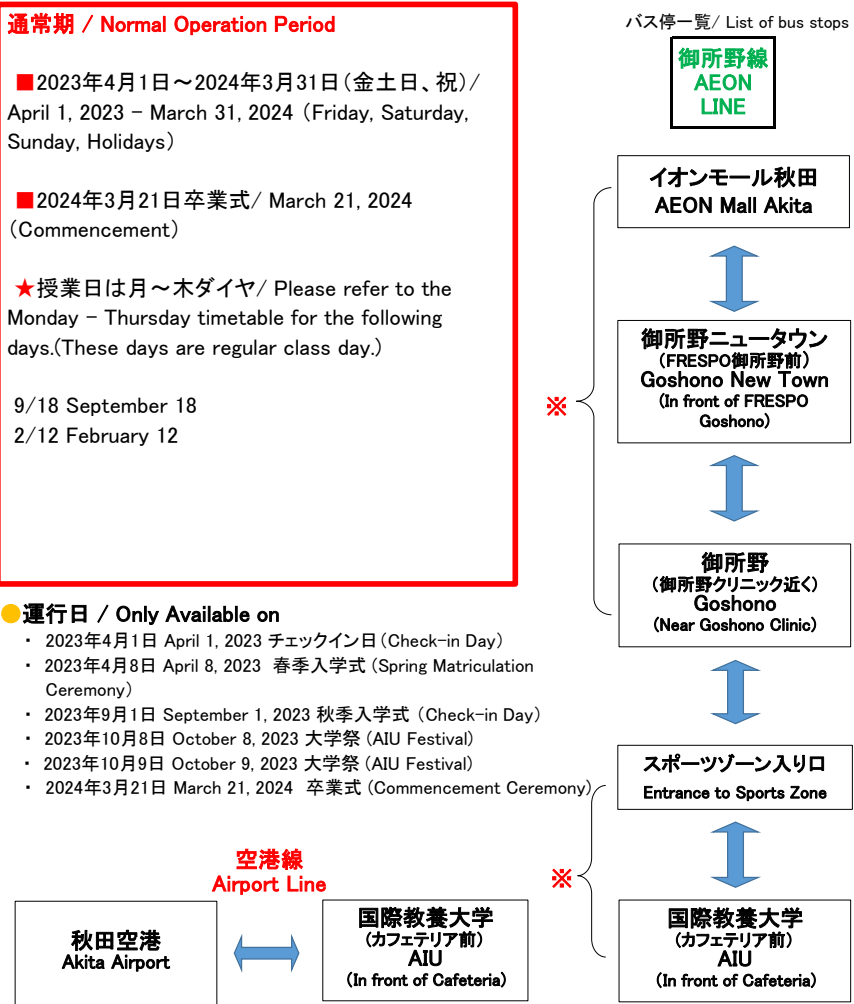

御所野線/AEON Line		空港線/Airport Line	
イオンモール秋田 AEON	国際教養大学 AIU	秋田空港 Akita Airport	
8:00	8:15		
●	8:25	8:33	
	9:15	9:30	
	10:05	10:20	
	11:30	11:45	
	13:00	13:15	
	15:05	15:20	
●	15:20	15:28	
	16:00	16:15	
	16:55	17:10	
	18:05	18:20	
	19:10	19:25	
	20:40	20:55	
	22:10	22:25	

空港線/Airport Line		御所野線/AEON Line	
秋田空港 Akita Airport	国際教養大学 AIU	イオンモール秋田 AEON	
●	8:35	8:43	
		9:35	9:50
		10:30	10:45
		12:10	12:25
		14:30	14:45
		15:25	15:40
●	15:30	15:38	
		16:30	16:45
		17:20	17:35
		18:40	18:55
		19:30	19:45
		21:45	22:00

- 片道運賃/One Way
- ・イオンモール秋田~国際教養大学/
  AEON Mall Akita - AIU
  200 JPY(大人/Adult)
- ・秋田空港~国際教養大学/Akita Airport - AIU
  280 JPY(大人/Adult)
- 各種回数券も利用出来ます/
  Commuter tickets are acceptable.

通常期 / Normal Operation Period

■ 2023年4月1日~2024年3月31日(金土日、祝) / April 1, 2023 - March 31, 2024 (Friday, Saturday, Sunday, Holidays)

■ 2024年3月21日卒業式 / March 21, 2024 (Commencement)

★ 授業日は月~木ダイヤ / Please refer to the Monday - Thursday timetable for the following days.(These days are regular class day.)

9/18 September 18
2/12 February 12

1. **運行日 / Only Available on**
2. ・ 2023年4月1日 April 1, 2023 チェックイン日 (Check-in Day)
   - ・ 2023年4月8日 April 8, 2023 春季入学式 (Spring Matriculation Ceremony)
   - ・ 2023年9月1日 September 1, 2023 秋季入学式 (Check-in Day)
   - ・ 2023年10月8日 October 8, 2023 大学祭 (AIU Festival)
   - ・ 2023年10月9日 October 9, 2023 大学祭 (AIU Festival)
   - ・ 2024年3月21日 March 21, 2024 卒業式 (Commencement Ceremony)

※ 以下の区間内だけでの乗り降りはできません。 / Please note that you cannot get on and off for the travel between the following bus stops.

大学 ⇔ スポーツゾーン入り口 / AIU ⇔ Entrance to Sports Zone
御所野 ⇔ 御所野ニュータウン / Goshono ⇔ Goshono New Town
御所野 ⇔ イオンモール秋田 / Goshono ⇔ AEON Mall Akita
御所野ニュータウン ⇔ イオンモール秋田 / Goshono New Town ⇔ AEON Mall Akita