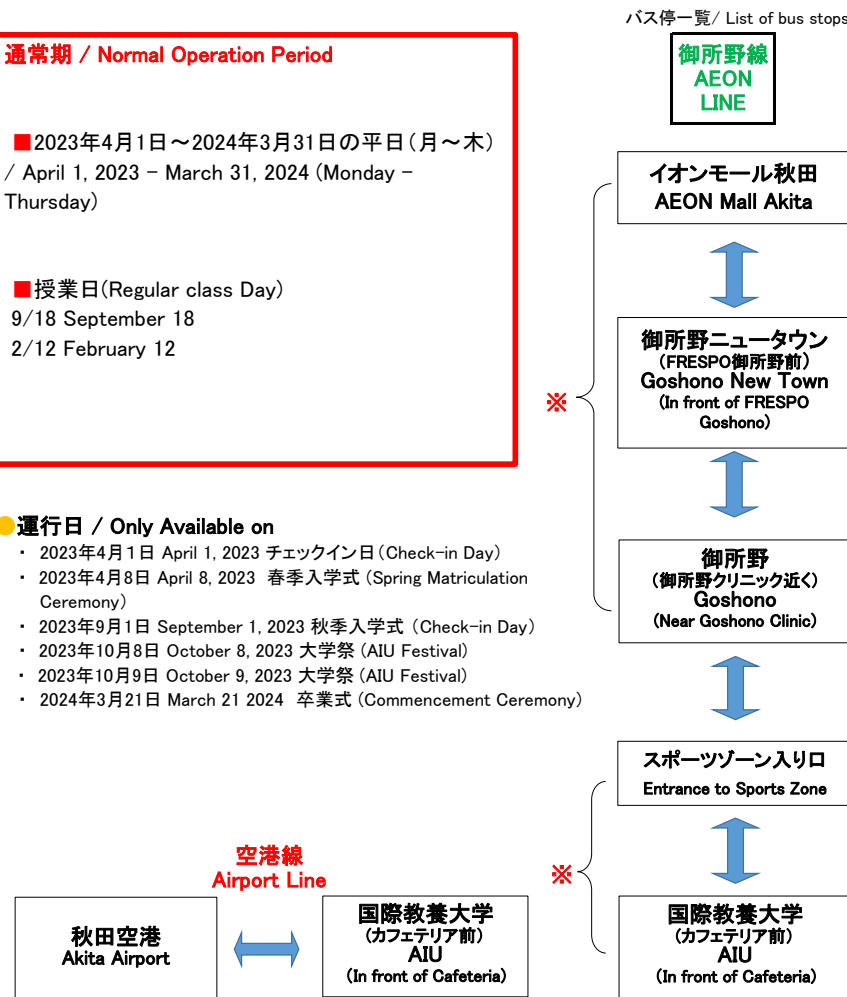

中央交通バス **御所野線・空港線** 時刻表 (通常期・月～木) 2023.4.1～2024.3.31
 AEON Line ・ Airport Line Bus Timetable (Normal Operation Period・Monday - Thursday) 2023.4.1～2024.3.31

御所野線/AEON Line		空港線/Airport Line	
イオンモール秋田 AEON	国際教養大学 AIU	秋田空港 Akita Airport	
	8:00	8:15	
●		8:25	8:33
	9:15	9:30	
	11:30	11:45	
	15:05	15:20	
●		15:20	15:28
	16:55	17:10	
	19:10	19:25	
	20:40	20:55	
	22:10	22:25	

通常期 / Normal Operation Period
 ■ 2023年4月1日～2024年3月31日の平日(月～木)
 / April 1, 2023 - March 31, 2024 (Monday - Thursday)
 ■ 授業日(Regular class Day)
 9/18 September 18
 2/12 February 12

● 運行日 / Only Available on
 ・ 2023年4月1日 April 1, 2023 チェックイン日 (Check-in Day)
 ・ 2023年4月8日 April 8, 2023 春季入学式 (Spring Matriculation Ceremony)
 ・ 2023年9月1日 September 1, 2023 秋季入学式 (Check-in Day)
 ・ 2023年10月8日 October 8, 2023 大学祭 (AIU Festival)
 ・ 2023年10月9日 October 9, 2023 大学祭 (AIU Festival)
 ・ 2024年3月21日 March 21 2024 卒業式 (Commencement Ceremony)