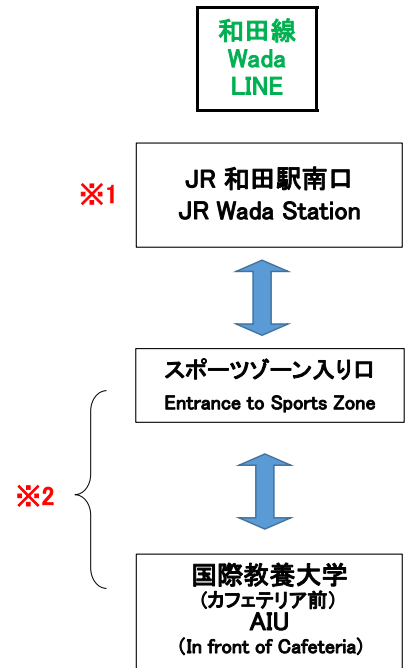

中央交通バス **和田線** 時刻表 **(通常期・金土日、祝)** 2023.4.1 – 2024.3.31

Wada Line Bus Timetable **(Normal Operation Period・Friday,Saturday,Sunday,Holidays)** 2023.4.1 – 2024.3.31

JR		和田線/Wada Line	
始発駅 Starting Station	和田駅発車時刻 Departure from Wada Sta.	JR和田駅 JR Wada Sta.	国際教養大学 AIU
秋田 Akita	8:22	8:35	8:50
院内 Innai	8:09		
秋田 Akita	12:02	12:10	12:25
横手 Yokote	11:49		
秋田 Akita	14:58	15:10	15:25
秋田 Akita	17:59		
湯沢 Yuzawa	17:59	18:10	18:25
秋田 Akita	19:59		
湯沢 Yuzawa	19:59	20:10	20:25
秋田 Akita	21:14		
新庄 Shinjo	20:58	21:25	21:40

和田線/Wada Line		JR	
国際教養大学 AIU	JR和田駅 JR Wada Sta.	和田駅発車時刻 Departure from Wada Sta.	終着駅 Terminal Station
8:00	8:15	8:22	新庄 Shinjo
10:35	10:50	8:47	秋田 Akita
13:35	13:50	11:03	秋田 Akita
16:20	16:35	13:58	新庄 Shinjo
18:35	18:50	13:58	秋田 Akita
		16:59	新庄 Shinjo
		17:00	秋田 Akita
		19:00	湯沢 Yuzawa
		19:00	秋田 Akita

* 片道運賃/One Way
・JR和田駅～国際教養大学/
JR Wada Station – AIU
200 JPY(大人/Adult)

* 各種回数券も利用出来ます/
Commuter tickets are acceptable.

通常期 / Normal Operation Period

■ 2023年4月1日～2024年3月31日(金土日、祝) / April 1, 2023 – March 31, 2024 (Friday, Saturday, Sunday, Holidays)

■ 2024年3月21日卒業式 / March 21, 2024 (Commencement Ceremony)

★ 授業日は月～木ダイヤ / Please refer to the Monday – Thursday timetable for the following days. (These days are regular class day.)

9/18 September 18
2/12 February 12

バス停一覧 / List of bus stops

※1 和田駅のバス乗り場は南口ですのでご注意ください。 / Please note that the bus stop at Wada Station is at the South Exit.

※2 以下の区間内だけでの乗り降りにはできません。 / Please note that you cannot get on and off for the travel between the following bus stops.
大学 ⇔ スポーツゾーン入り口 / AIU ⇔ Entrance to Sports Zone