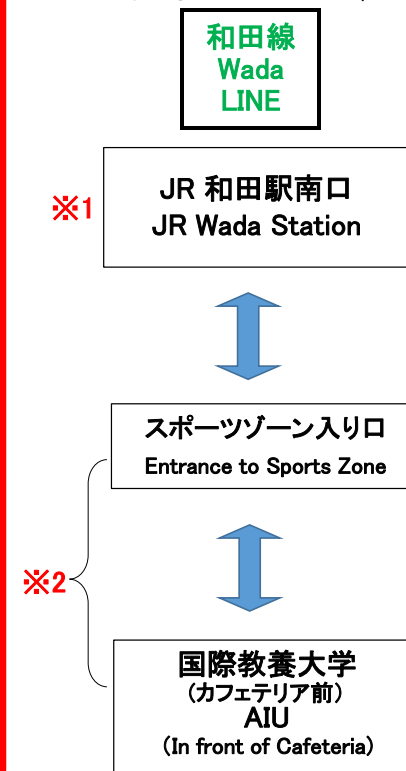

バス停一覧 / List of bus stops

※1 和田駅のバス乗り場は南口ですのでご注意ください。 / Please note that the bus stop at Wada Station is at the South Exit.

※2 以下の区間内だけでの乗り降りはできません。 / Please note that you cannot get on and off for the travel between the following bus stops.
 大学 ⇔ スポーツゾーン入り口 / AIU ⇔ Entrance to Sports Zone