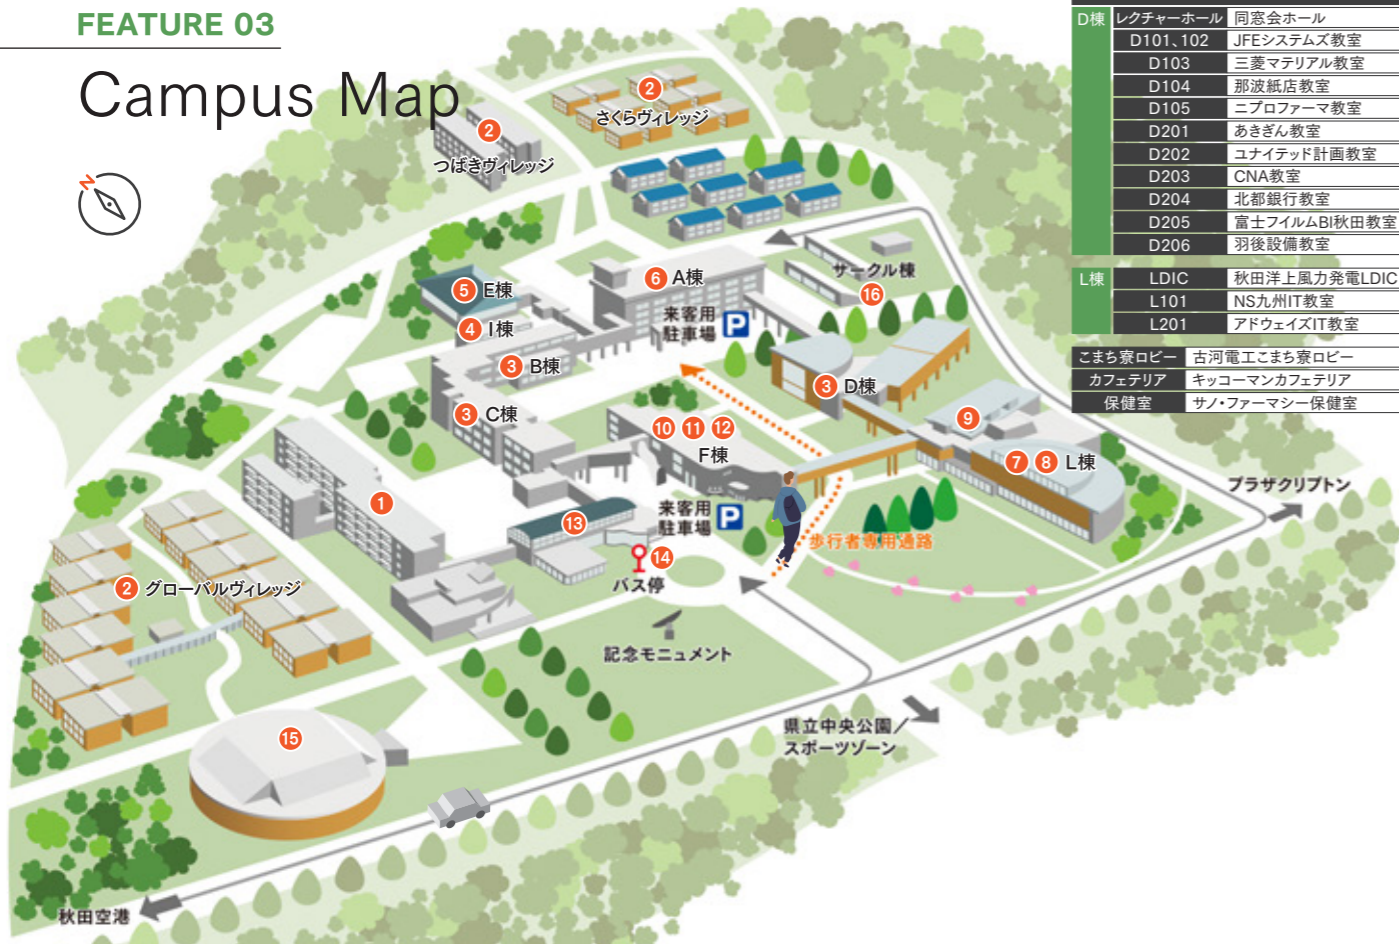

Campus Map

ネーミングライツ冠施設	
D棟	レクチャーホール 同窓会ホール
D101、102	JFEシステムズ教室
D103	三菱マテリアル教室
D104	那波紙店教室
D105	ニプロファーマ教室
D201	あきぎん教室
D202	ユナイテッド計画教室
D203	CNA教室
D204	北都銀行教室
D205	富士フイルムBI秋田教室
D206	羽後設備教室
L棟	LDIC 秋田洋上風力発電LDIC
L101	NS九州IT教室
L201	アドウェイズIT教室
こまち寮ロビー	古河電工こまち寮ロビー
カフェテリア	キッコーマンカフェテリア
保健室	サノファーマシー保健室

多くの学生が学び暮らす 機能的なキャンパス

24時間365日休むことなく機能する「学修・居住一体型キャンパス」です。講義や演習が行われる教室はもちろん、自主学修や学生活動をサポートする施設やサービスも充実。カフェテリアやカレッジカフェは学生の空腹を満たすだけでなく、学生同士や教職員との対話が弾む場となっています。

1 学生寮(こまち寮) ▶ P.54

新入生は全員この学生寮に入寮し、入学後の1年間、共同生活を行います。

2 学生宿舎 ▶ P.55

つばきヴィレッジ / さくらヴィレッジ / グローバルヴィレッジ
1年間の寮生活を終えた学生は、学内の学生宿舎で生活するか、学外の民間アパートや自宅から大学へ通学します。

3 講義棟(B・C・D棟)

3つの講義棟では、授業が行われるほか、D棟の同窓会ホール(レクチャーホール)は公開講座などにも使用されます。

4 学生イニシアティブセンター(I棟)

このセンターでは、24時間リベラルアーツ教育推進を目指したテーマ別ハウスの活動や、英語教育改革のためのイングリッシュビレッジ、ティーチャーズセミナーなどを開催しています。

14 バス停

国際教養大学前のバス停からは、イオンモール秋田行きとJR和田駅行きの2つのバス路線を利用できます。多くの学生が、休み時間や放課後、休日を利用して買い物などを楽しんでいます。

15 Suda Hall (多目的ホール)

式典やコンサート、スポーツイベントなどに使われる施設です。トレーニングジムも設置されています。

16 Student Cabin (学生活動スペース)

先輩、後輩の垣根を越えて、互いに交流を深める場として設置され、多くの学生が利用しています。