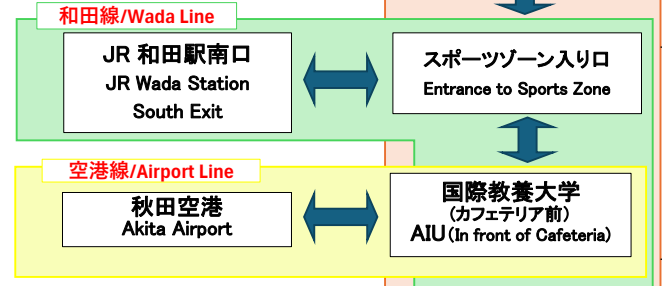

● 2025年度空港線運行日/AY2025 Airport Line Only Available on
 ・ 4月1日 April 1/新入生入寮日 Move-in Day
 ・ 4月8日 April 8/春季入学式 Spring Matriculation Ceremony
 ・ 8月25日 August 25/新入生入寮日 Move-in Day
 ・ 9月1日 September 1/秋季入学式 Fall Matriculation Ceremony
 ・ 10月12、13日 October 12 and 13/大学祭 AIU Festival
 ・ 12月19日~24日 From December 19 through December 24
 ・ 3月21日 March 21/卒業式 Commencement Ceremony

バス停一覧 /List of bus stops

* 片道運賃/One Way (大人/Adult)
 ・ イオンモール秋田~国際教養大学/AEON Mall Akita - AIU: 200 JPY
 ・ 秋田空港~国際教養大学/Akita Airport - AIU: 280 JPY
 * 各種回数券も利用出来ます/Commuter tickets are acceptable.

JR		和田線/Wada Line	
始発駅 Starting Station	和田駅発車時刻 Departure from Wada Sta.	JR和田駅 /JR Wada Sta.	国際教養大学 /AIU
秋田 Akita	8:22	8:35	8:50
院内 Innai	8:09		

※ 以下の区間内だけでの乗り降りではできません。 / Please note that you cannot get on and off for the travel between the following bus stops.
 大学 ⇔ スポーツゾーン入り口 / AIU ⇔ Entrance to Sports Zone
 御所野 ⇔ 御所野ニュータウン / Goshono ⇔ Goshono New Town
 御所野 ⇔ イオンモール秋田 / Goshono ⇔ AEON Mall Akita
 御所野ニュータウン ⇔ イオンモール秋田 / Goshono New Town ⇔ AEON Mall Akita