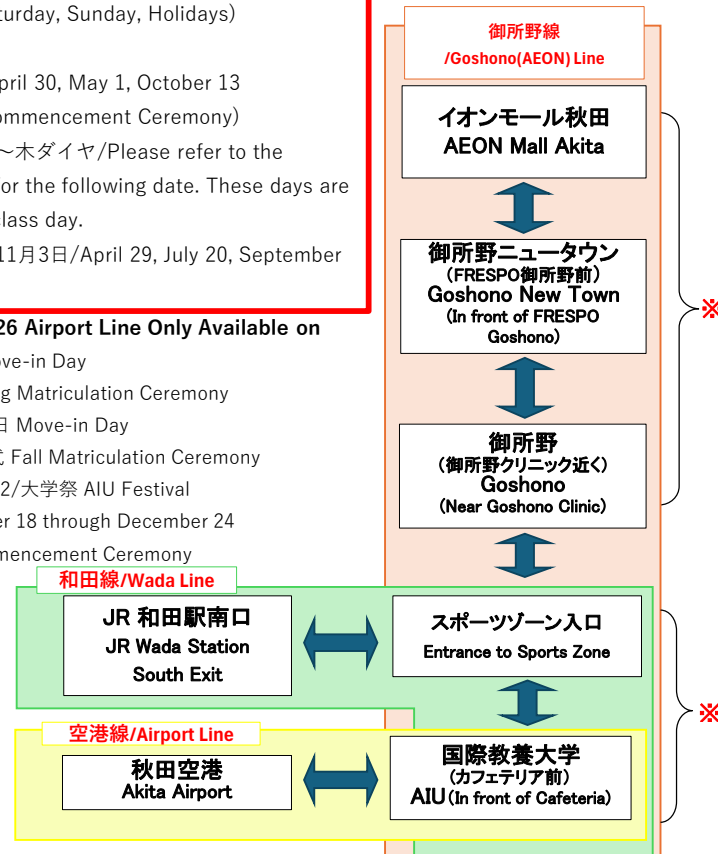

* 片道運賃/One Way (大人/Adult)
・ イオンモール秋田～国際教養大学/AEON Mall Akita - AIU: 250 JPY
・ 秋田空港～国際教養大学/Akita Airport - AIU: 330 JPY
* 各種回数券も利用出来ます/Commuter tickets are acceptable.

JR		和田線/Wada Line	
始発駅 Starting Station	和田駅発車時刻 Departure from Wada Sta.	JR和田駅 /JR Wada Sta.	国際教養大学 /AIU
秋田 Akita	8:22	8:35	8:50
院内 Innai	8:09		

和田線/Wada Line		JR	
国際教養大学 /AIU	JR和田駅 /JR Wada Sta.	和田駅発車時刻 Departure from Wada Sta.	終着駅 Terminal Station
17:35	17:50	17:59	院内 Innai
		17:59	秋田 Akita

* 片道運賃/One Way(大人/Adult)
・ JR和田駅～国際教養大学/ JR Wada Station - AIU: 250 JPY
* 各種回数券も利用出来ます/Commuter tickets are acceptable.

2026年度通常期 / AY2026 Normal Operation Period
■ 4月1日～3月31日 (金土日、祝)
/April 1 - March 31 (Friday, Saturday, Sunday, Holidays)
■ 休講日 (No-class day)
4月30日、5月1日、10月13日/April 30, May 1, October 13
■ 3月21日卒業式/March 21 (Commencement Ceremony)
★ 授業日および月曜授業日は月～木ダイヤ/Please refer to the Monday - Thursday timetable for the following date. These days are regular class days or Monday class day.
4月29日、7月20日、9月25日、11月3日/April 29, July 20, September 25, November 3

● 2026年度空港線運行日/AY2026 Airport Line Only Available on
・ 4月1日 April 1/新入生入寮日 Move-in Day
・ 4月8日 April 8/春季入学式 Spring Matriculation Ceremony
・ 8月25日 August 25/新入生入寮日 Move-in Day
・ 9月1日 September 1/秋季入学式 Fall Matriculation Ceremony
・ 10月11、12日 October 11 and 12/大学祭 AIU Festival
・ 12月18日～24日 From December 18 through December 24
・ 3月21日 March 21/卒業式 Commencement Ceremony

バス停一覧 /List of bus stops

※ 以下の区間内だけでの乗り降りにはできません。 / Please note that you cannot get on and off for the travel between the following bus stops.
大学 ⇄ スポーツゾーン入口 / AIU ⇄ Entrance to Sports Zone
御所野 ⇄ 御所野ニュータウン / Goshono ⇄ Goshono New Town
御所野 ⇄ イオンモール秋田 / Goshono ⇄ AEON Mall Akita
御所野ニュータウン ⇄ イオンモール秋田 / Goshono New Town ⇄ AEON Mall Akita