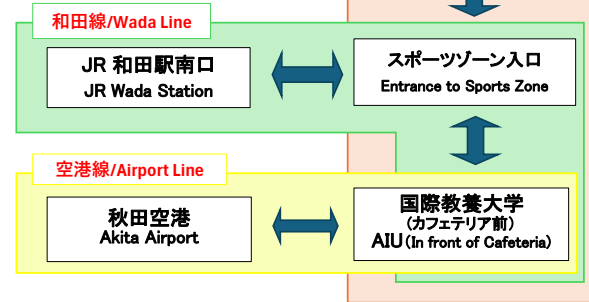

※ 以下の区間内だけでの乗り降りにはできません。 / Please note that you cannot get on and off for the travel between the following bus stops.
大学 ⇔ スポーツゾーン入口 / AIU ⇔ Entrance to Sports Zone
御所野 ⇔ 御所野ニュータウン / Goshono ⇔ Goshono New Town
御所野 ⇔ イオンモール秋田 / Goshono ⇔ AEON Mall Akita
御所野ニュータウン ⇔ イオンモール秋田 / Goshono New Town ⇔ AEON Mall Akita