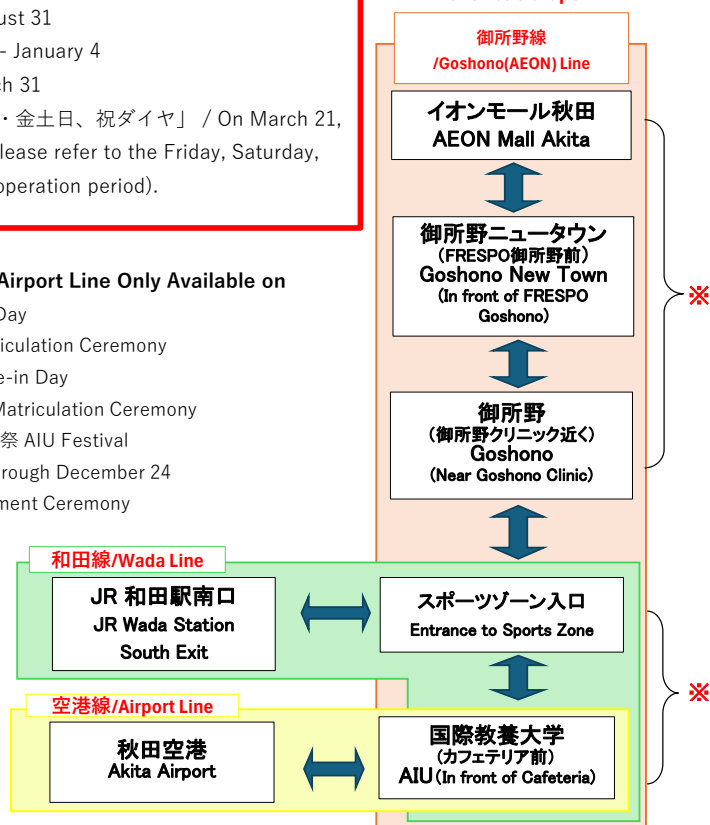

● 2026年度空港線運行日 / AY2026 Airport Line Only Available on

- ・ 4月1日 April 1 / 新入生入寮日 Move-in Day
- ・ 4月8日 April 8 / 春季入学式 Spring Matriculation Ceremony
- ・ 8月25日 August 25 / 新入生入寮日 Move-in Day
- ・ 9月1日 September 1 / 秋季入学式 Fall Matriculation Ceremony
- ・ 10月11、12日 October 11 and 12 / 大学祭 AIU Festival
- ・ 12月18日～24日 From December 18 through December 24
- ・ 3月21日 March 21 / 卒業式 Commencement Ceremony

* 片道運賃/One Way (大人/Adult)
 ・ イオンモール秋田～国際教養大学/AEON Mall Akita - AIU: 250 JPY
 ・ 秋田空港～国際教養大学/Akita Airport - AIU: 330 JPY
 * 各種回数券も利用出来ます/Commuter tickets are acceptable.

JR		和田線/Wada Line	
始発駅 Starting Station	和田駅発車時刻 Departure from Wada Sta.	JR和田駅 /JR Wada Sta.	国際教養大学 /AIU
秋田 Akita	8:22	8:35	8:50
院内 Innai	8:09		

バス停一覧 /List of bus stops

※ 以下の区間内だけの乗り降りはできません。 / Please note that you cannot get on and off for the travel between the following bus stops.

大学 ⇔ スポーツゾーン入口 / AIU ⇔ Entrance to Sports Zone
 御所野 ⇔ 御所野ニュータウン / Goshono ⇔ Goshono New Town
 御所野 ⇔ イオンモール秋田 / Goshono ⇔ AEON Mall Akita
 御所野ニュータウン ⇔ イオンモール秋田 / Goshono New Town ⇔ AEON Mall Akita