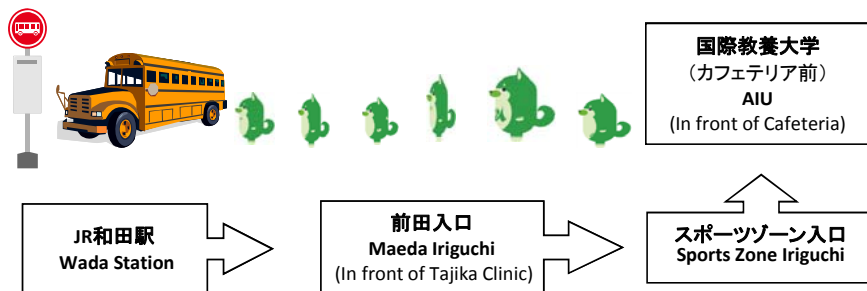

② 休日運行 Saturdays, Sundays and Holidays

2015/4/1 ~

始発駅 The starting sta.	和田駅 発車時刻 Departure Wada Sta.	和田駅⇒国際教養大学 Wada Sta. ⇒ AIU		国際教養大学⇒和田駅 AIU ⇒ Wada Sta.		和田駅 発車時刻 Departure Wada Sta.	終着駅 The terminal Sta.		
秋田 Akita	8:24	8:30	8:45	8:00	8:15	8:24	新庄 Shinjo		
院内 Innai	8:24					8:24	秋田 Akita		
秋田 Akita	9:34	9:43	9:58	10:38	10:53	11:52	新庄 Shinjo		
						11:00	秋田 Akita		
				13:17	13:32	14:54	院内 Innai		
						13:58	秋田 Akita		
秋田 Akita	14:54	15:04	15:19	16:27	16:42	17:59	新庄 Shinjo		
新庄 Shinjo	13:58					16:57	秋田 Akita		
秋田 Akita	17:59	18:05	18:20						
秋田 Akita	19:58	20:05	20:20	20:35	20:50	21:10	湯沢 Yuzawa		
院内 Innai	18:54					20:57	秋田 Akita		
秋田 Akita	21:10	21:20	21:35	21:55	22:10	22:50	湯沢 Yuzawa		
新庄 Shinjo	20:57					22:50	秋田 Akita		

- 土曜日のみ運行 Available on Saturdays Only
- 春学期開始前特別期間: Pre-semester period 4/1 ~ 4/7
- 休講日 No Class Day 10/13
- 夏期休暇期間 Summer Break 8/1 ~ 8/9, 8/24 ~ 8/31
- 春期休暇期間 Spring Break 3/3 ~ 3/13

③ 長期休暇運行 Long Vacation

始発駅 The starting sta.	和田駅 発車時刻 Departure Wada Sta.	和田駅⇒国際教養大学 Wada Sta. ⇒ AIU		国際教養大学⇒和田駅 AIU ⇒ Wada Sta.		和田駅 発車時刻 Departure Wada Sta.	終着駅 The terminal Sta.		
秋田 Akita	8:24	8:30	8:45	10:38	10:53	11:52	新庄 Shinjo		
院内 Innai	8:24					11:00	秋田 Akita		
秋田 Akita	11:52	12:00	12:15	17:35	17:50	17:59	新庄 Shinjo		
横手 Yokote	11:51					17:59	秋田 Akita		
				18:27	18:42	18:55	湯沢 Yuzawa		
						18:54	秋田 Akita		
秋田 Akita	21:10	21:20	21:35						
新庄 Shinjo	20:57								

- ゴールデンウィーク Golden Week 4/29 ~ 5/6
- 夏期休暇期間 Summer Break 8/10 ~ 8/23
- 冬期休暇期間 Winter Break 12/25 ~ 1/4
- 春期休暇期間 Spring Break 3/14 ~ 3/20, 3/22 ~ 3/31

* 片道運賃 Oneway ¥160(大人 Adult)
* 各種回数券も利用できます。Commuter tickets are acceptable.