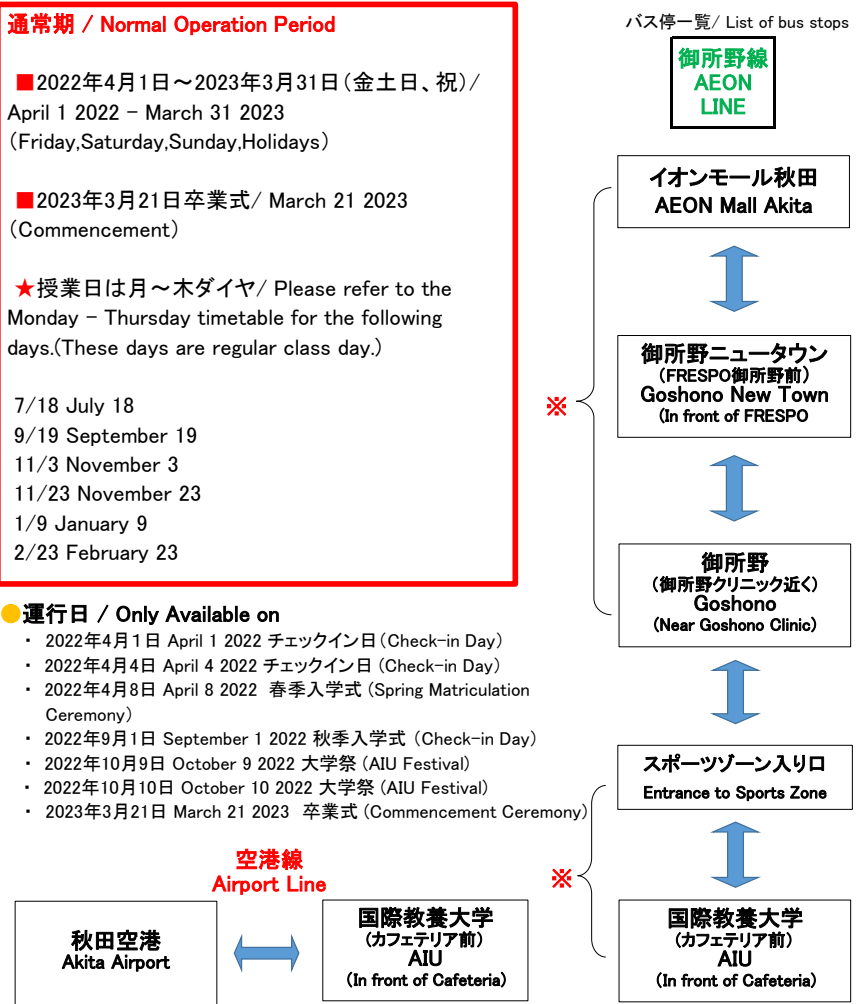

- * 片道運賃/One Way
- ・イオンモール秋田~国際教養大学/
AEON Mall Akita - AIU
200 JPY(大人/Adult)
- ・秋田空港~国際教養大学/Akita Airport - AIU
280 JPY(大人/Adult)
- * 各種回数券も利用出来ます/
Commuter tickets are acceptable.

通常期 / Normal Operation Period

7/18 July 18
9/19 September 19
11/3 November 3
11/23 November 23
1/9 January 9
2/23 February 23

- 運行日 / Only Available on
- ・ 2022年4月1日 April 1 2022 チェックイン日 (Check-in Day)
 - ・ 2022年4月4日 April 4 2022 チェックイン日 (Check-in Day)
 - ・ 2022年4月8日 April 8 2022 春季入学式 (Spring Matriculation Ceremony)
 - ・ 2022年9月1日 September 1 2022 秋季入学式 (Check-in Day)
 - ・ 2022年10月9日 October 9 2022 大学祭 (AIU Festival)
 - ・ 2022年10月10日 October 10 2022 大学祭 (AIU Festival)
 - ・ 2023年3月21日 March 21 2023 卒業式 (Commencement Ceremony)