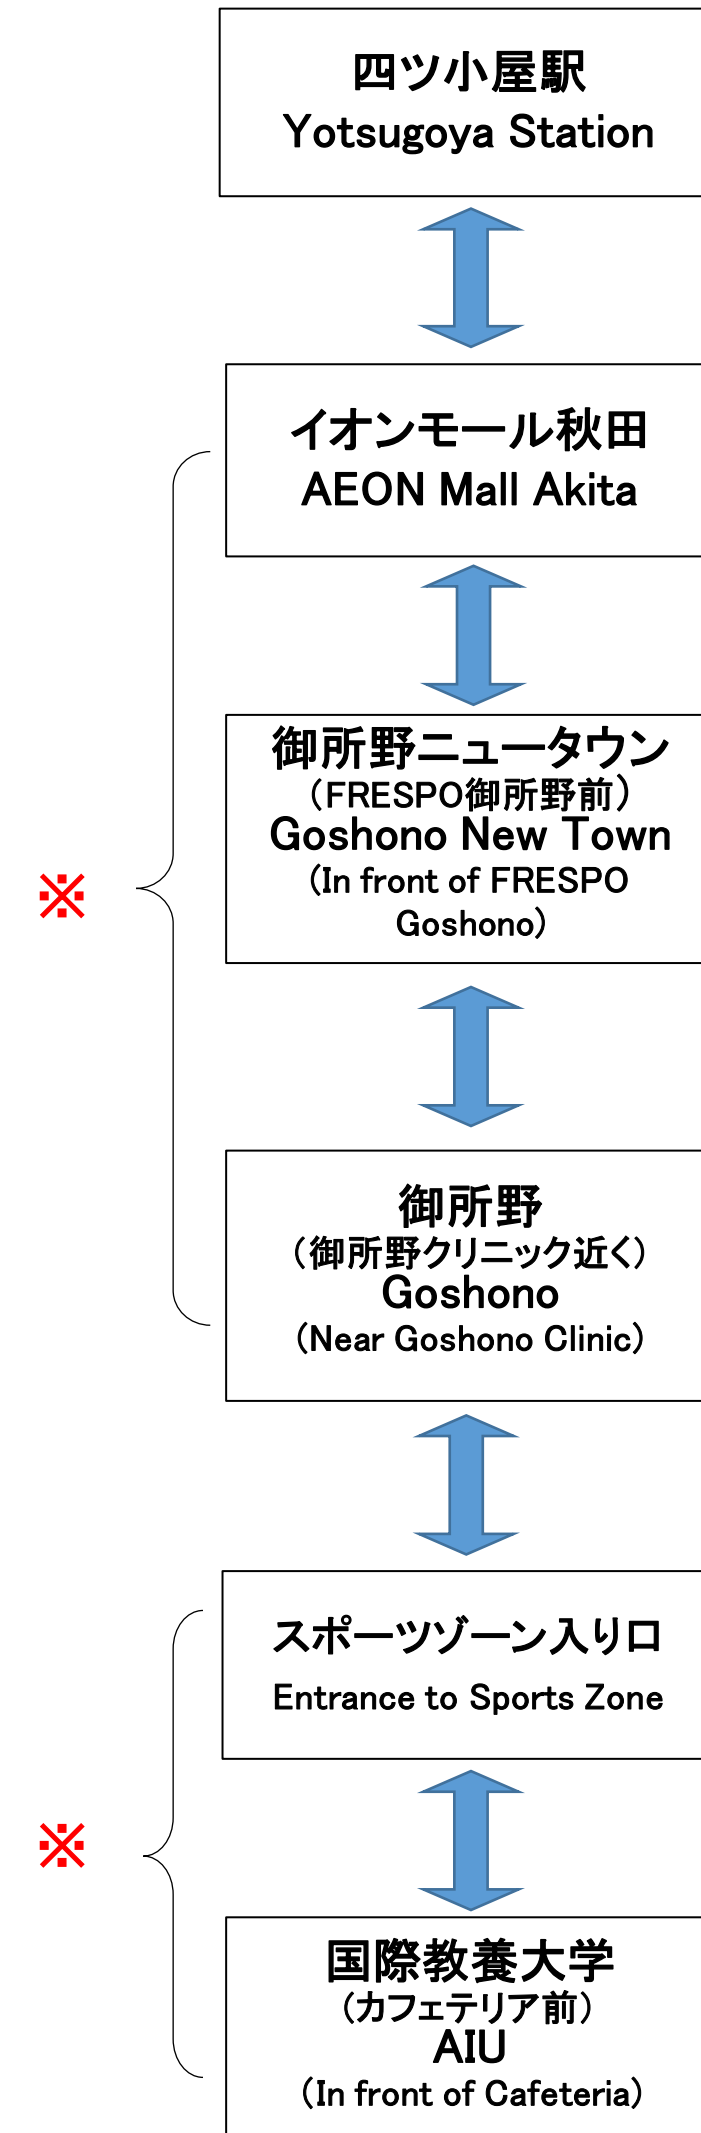

空港線/Airport Line		御所野線/AEON Line	
秋田空港 Akita Airport	国際教養大学 AIU	イオンモール秋田 AEON	四ツ小屋駅前 Yotsugoya Station
	8:15	8:30	8:40
	9:05	9:20	9:30
●	8:57	9:05	
	10:05	10:20	10:30
	11:20	11:35	11:45
	12:25	12:40	12:50
	13:30	13:45	13:55
	15:30	15:45	15:55
●	15:50	15:58	
	16:15	16:30	16:40
	17:35	17:50	18:00
	18:35	18:50	19:00
	19:35	19:50	20:00
●	20:00	20:08	
	20:35	20:50	21:00
●	20:50	20:58	
	21:05	21:20	21:30
	21:35	21:50	22:00
	22:25	22:40	22:50

* 片道運賃 / One Way

- ・四ツ小屋駅前～国際教養大学 / Yotsugoya Station - AIU 200 JPY (大人/Adult)
- ・秋田空港～国際教養大学 / Akita Airport - AIU 280 JPY (大人/Adult)

* 各種回数券も利用出来ます /

Commuter tickets are acceptable.

バス停一覧 / List of bus stops

御所野線 AEON LINE

※ 以下の区間内だけの乗り降りにはできません。 / Please note that you cannot get on and off for the travel between the following bus stops.

- 大学 ⇔ スポーツゾーン入り口 / AIU ⇔ Entrance to Sports Zone
- 御所野 ⇔ 御所野ニュータウン / Goshono ⇔ Goshono New Town
- 御所野 ⇔ イオンモール秋田 / Goshono ⇔ AEON Mall Akita
- 御所野ニュータウン ⇔ イオンモール秋田 / Goshono New Town ⇔ AEON Mall Akita