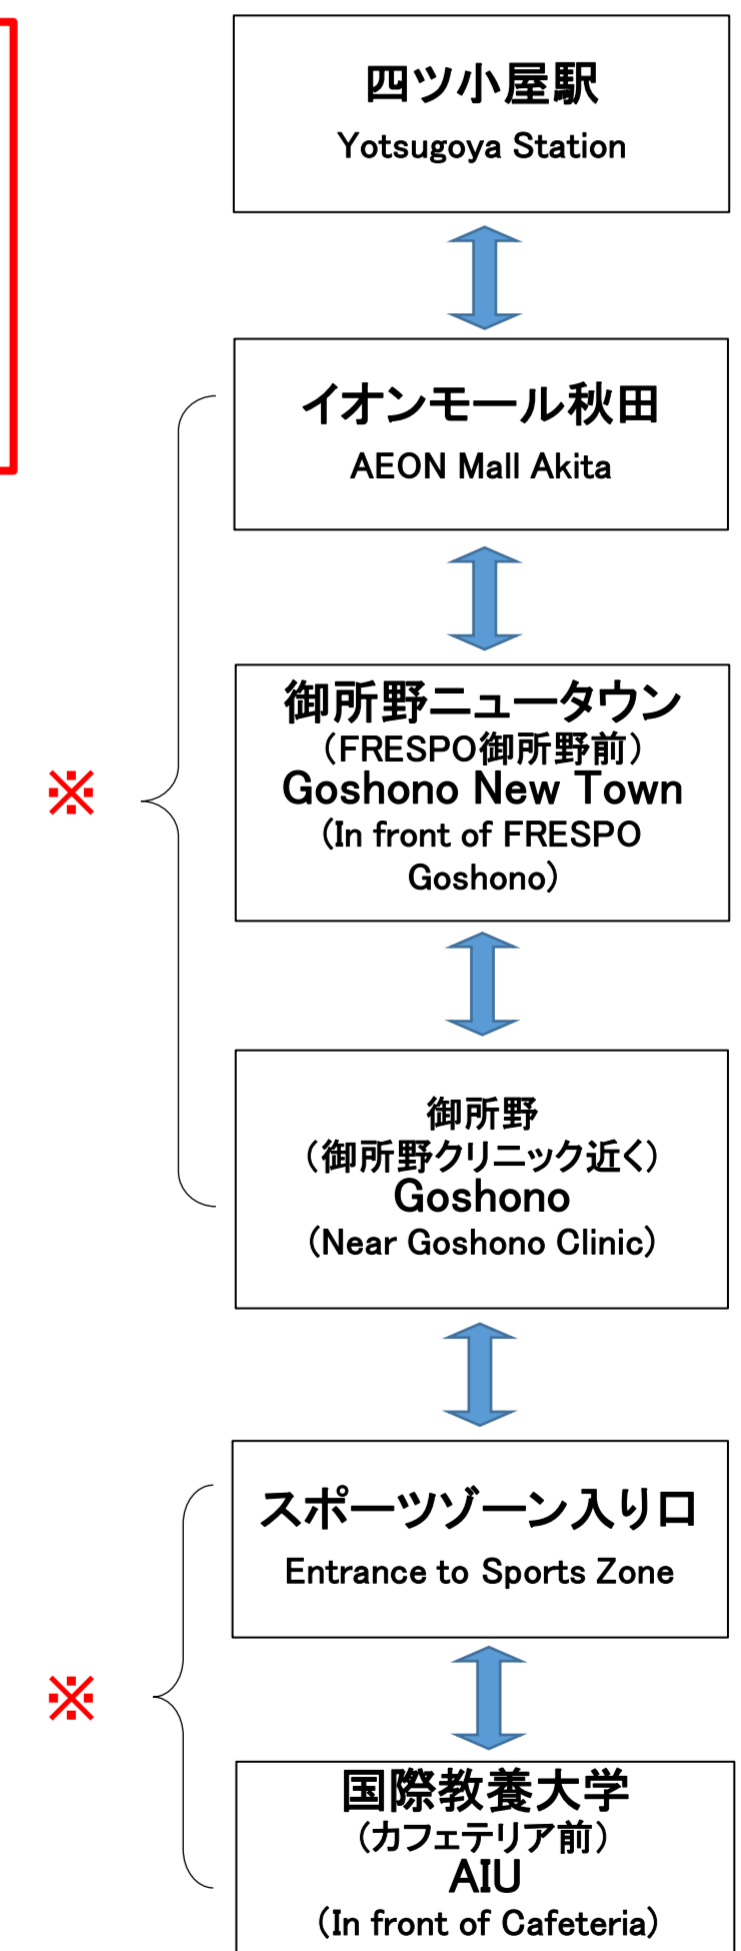

※現在は運行していません(2020年8月7日現在)

*Out of Service (As of August 7, 2020)

【参考】

[For Reference Purposes Only]

中央交通バス 御所野線 時刻表(長期休暇期間) 2019-2020
AEON Line Bus Timetable (Long Holiday) 2019-2020

バス停一覧 / List of bus stops

御所野線/AEON Line		
四ツ小屋駅前 Yotsugoya Station	イオンモール秋田 AEON	国際教養大学 AIU
	7:55	8:10
8:40	8:50	9:05
9:30	9:40	9:55
10:30	10:40	10:55
12:50	13:00	13:15
15:55	16:05	16:20
18:00	18:10	18:25
20:00	20:10	20:25
21:00	21:10	21:25
22:00	22:10	22:25

御所野線/AEON Line		
国際教養大学 AIU	イオンモール秋田 AEON	四ツ小屋駅前 Yotsugoya Station
8:15	8:30	8:40
9:05	9:20	9:30
10:05	10:20	10:30
12:25	12:40	12:50
15:30	15:45	15:55
17:35	17:50	18:00
19:35	19:50	20:00
20:35	20:50	21:00
21:35	21:50	22:00
22:25	22:40	22:50

長期休暇期間 / Available during Long Holiday

- ・春学期開始前期間 / Pre-semester: 4/6-7
- ・夏期休暇期間 / Summer Break: 8/1 - 22, 8/24 - 31
- ・冬期休暇期間 / Winter Break: 12/25 - 1/3
- ・春期休暇期間 / Spring Break: 3/1 - 20, 3/22 - 31

- 片道運賃 / One Way
- ・四ツ小屋駅前～国際教養大学 /
  Yotsugoya Station - AIU
  200 JPY (大人 / Adult)
- 各種回数券も利用出来ます /
  Commuter tickets are acceptable.

御所野線
AEON Line

※ 以下の区間内だけでの乗り降りはできません。 / Please note that you cannot get on and off for the travel between the following bus stops.

- 大学 ⇔ スポーツゾーン入り口 / AIU ⇔ Entrance to Sports Zone
- 御所野 ⇔ 御所野ニュータウン / Goshono ⇔ Goshono New Town
- 御所野 ⇔ イオンモール秋田 / Goshono ⇔ AEON Mall Akita
- 御所野ニュータウン ⇔ イオンモール秋田 / Goshono New Town ⇔ AEON Mall Akita