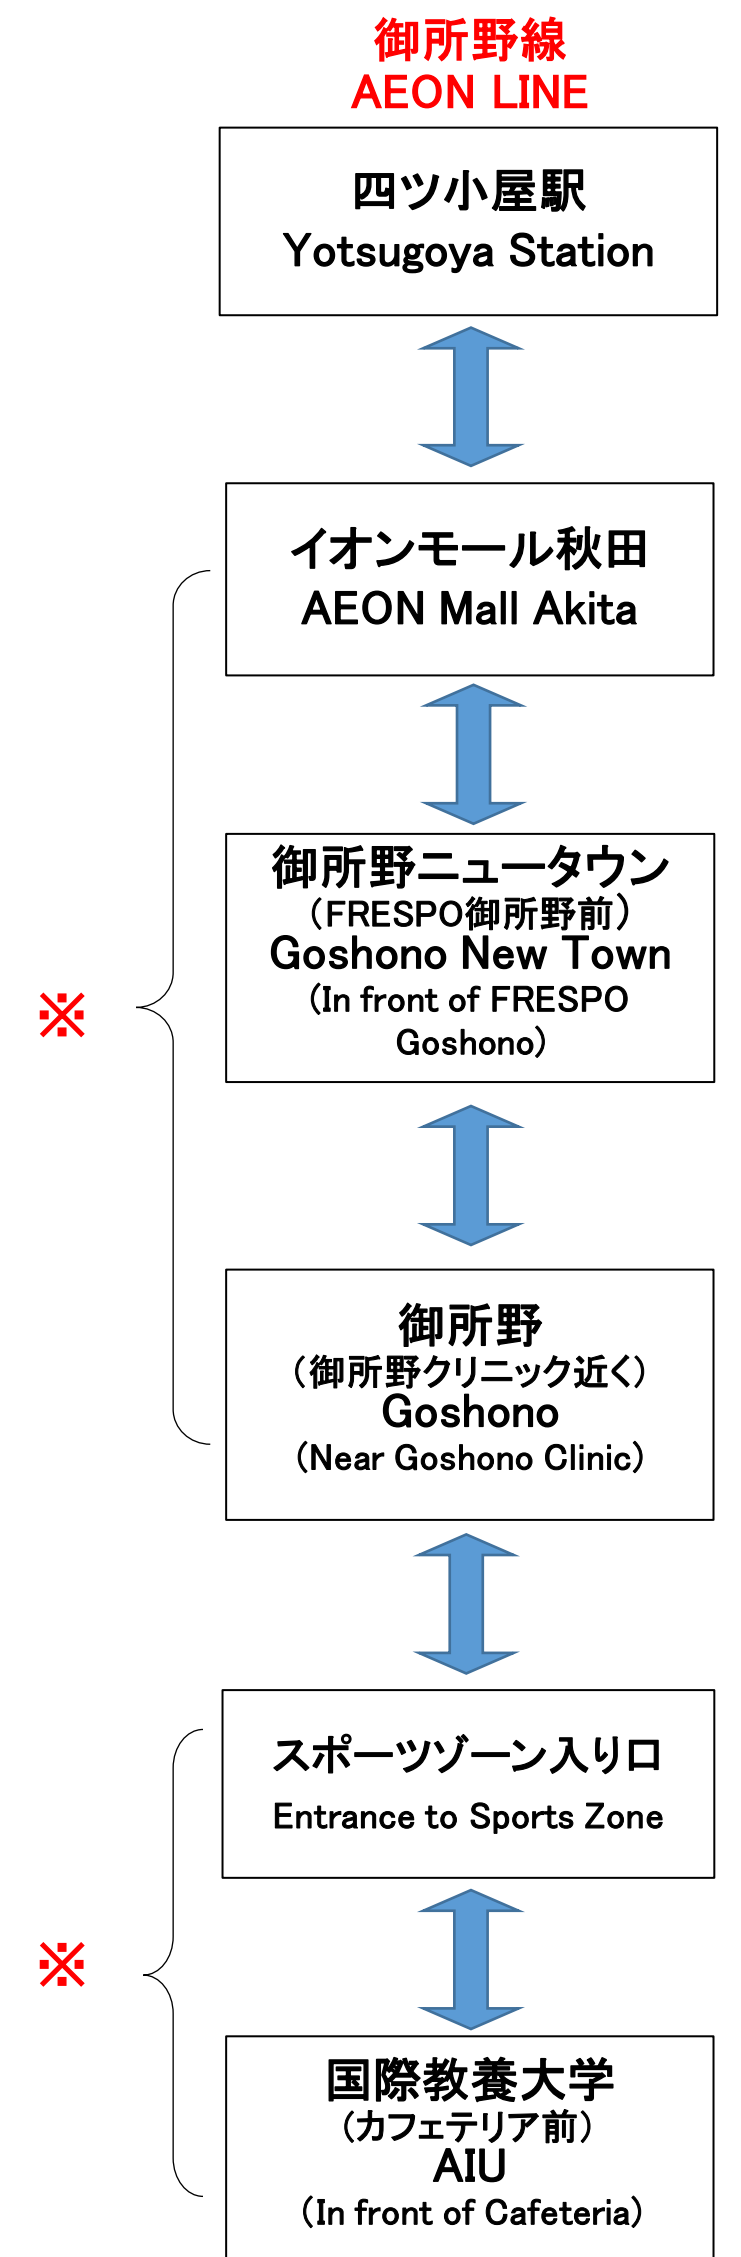

御所野線/AEON Line		空港線/Airport Line	
四ツ小屋駅前 Yotsugoya Station	イオンモール秋田 AEON	国際教養大学 AIU	秋田空港 Akita Airport
	7:55	8:10	
8:22	8:32	8:47	
●		8:47	8:55
9:30	9:40	9:55	
10:30	10:40	10:55	
11:45	11:55	12:10	
12:50	13:00	13:15	
13:55	14:05	14:20	
●		15:40	15:48
15:55	16:05	16:20	
16:40	16:50	17:05	
18:00	18:10	18:25	
19:00	19:10	19:25	
●		19:50	19:58
20:00	20:10	20:25	
●		20:40	20:48
21:00	21:10	21:25	
21:30	21:40	21:55	
22:00	22:10	22:25	

空港線/Airport Line		御所野線/AEON Line	
秋田空港 Akita Airport	国際教養大学 AIU	イオンモール秋田 AEON	四ツ小屋駅前 Yotsugoya Station
	8:15	8:30	8:40
	9:05	9:20	9:30
●	8:57	9:05	
	10:05	10:20	10:30
	11:20	11:35	11:45
	12:25	12:40	12:50
	13:30	13:45	13:55
	15:30	15:45	15:55
●	15:50	15:58	
	16:15	16:30	16:40
	17:35	17:50	18:00
	18:35	18:50	19:00
	19:35	19:50	20:00
●	20:00	20:08	
	20:35	20:50	21:00
●	20:50	20:58	
	21:05	21:20	21:30
	21:35	21:50	22:00
	22:25	22:40	22:50

- * 片道運賃/One Way
- ・四ツ小屋駅前～国際教養大学/
Yotsugoya Station - AIU
200 JPY(大人/Adult)
 - ・秋田空港～国際教養大学/Akita Airport - AIU
280 JPY(大人/Adult)
- * 各種回数券も利用出来ます/
Commuter tickets are acceptable.

バス停一覧 / List of bus stops