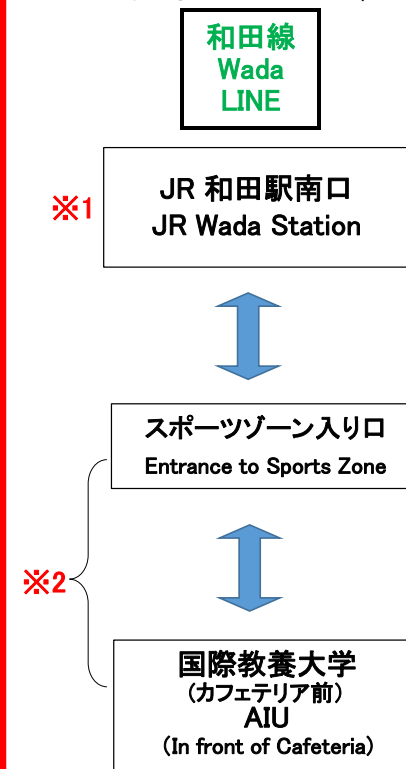

バス停一覧 / List of bus stops

※1 和田駅のバス乗り場は南口ですのでご注意ください。 / Please note that the bus stop at Wada Station is at the South Exit.

※2 以下の区間内だけでの乗り降りはできません。 / Please note that you cannot get on and off for the travel between the following bus stops.  
大学 ⇔ スポーツゾーン入り口 / AIU ⇔ Entrance to Sports Zone